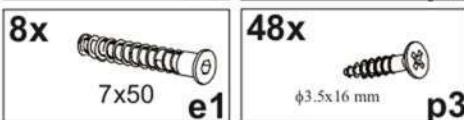

IRINA 1S

	mm	x			
			12	410x174x77	1
			13	410x174x77	1
1	345x368	1			
2	345x368	1			
3	470x397	1			
4	446x390	1			
5	412x365	1			
6	340x140	1			
7	340x140	1			
8	354x140	1			
9	186x440	1			
10	364x334	1			
11	364x431	1			

* SK - lepido
CZ - lepido
SI - lepilo
HR- ljepilo
HU- ragasztó
RO- lipici

I

x6

2

2

3

4

3