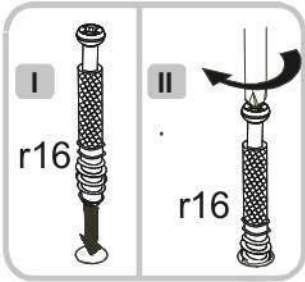

IRINA 1S

	mm	x			
			12	410x174x77	1
			13	410x174x77	1
1	345x368	1			
2	345x368	1			
3	470x397	1			
4	446x390	1			
5	412x365	1			
6	340x140	1			
7	340x140	1			
8	354x140	1			
9	186x440	1			
10	364x334	1			
11	364x431	1			

* SK - lepido
CZ - lepido
SI - lepilo
HR- ljepilo
HU- ragasztó
RO- lipici

I

x6

2

2

3

4

3